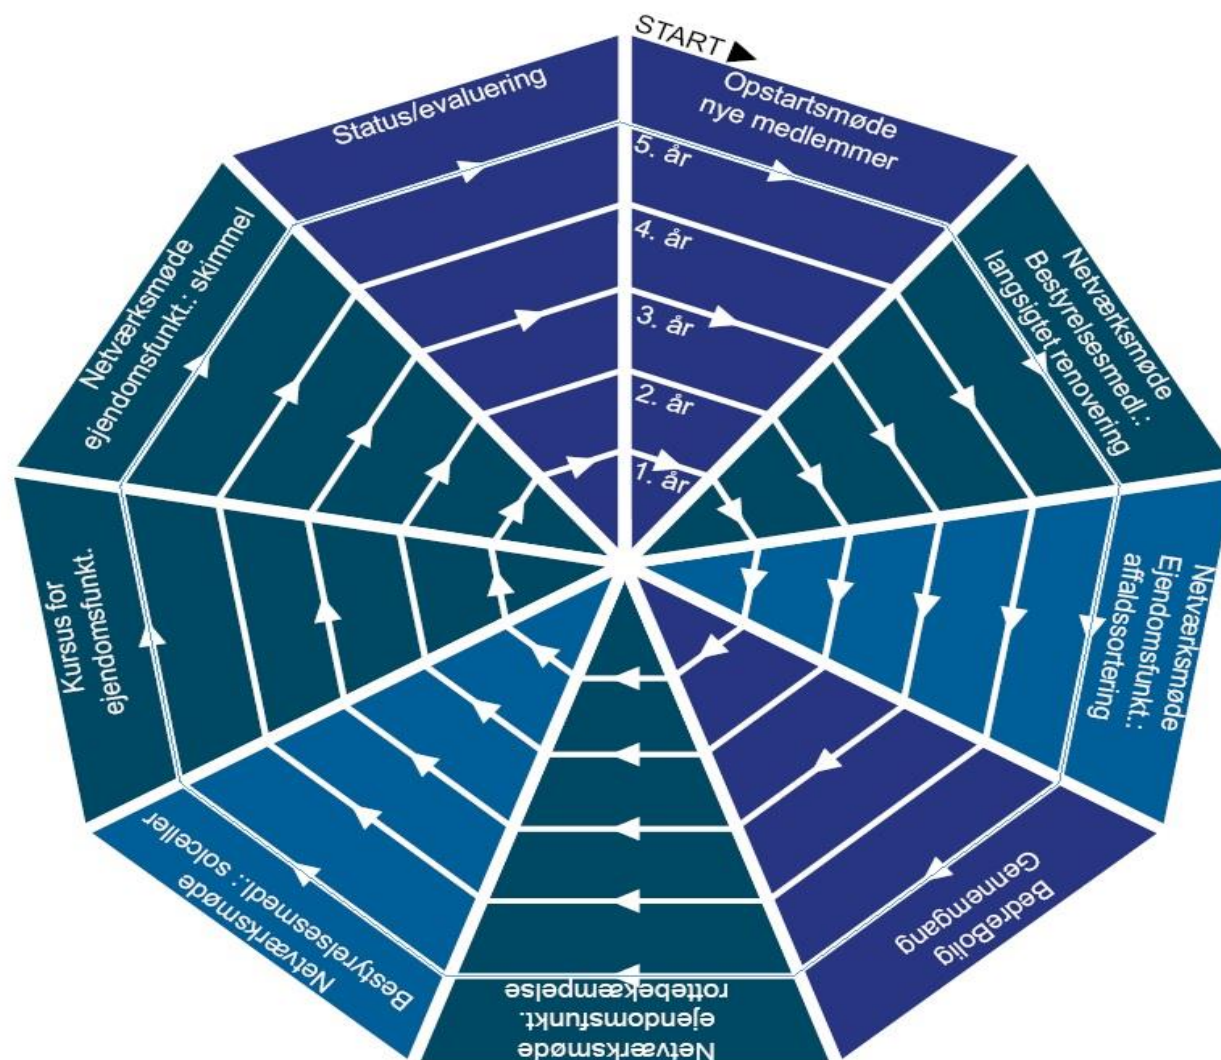

En fortsat indsats