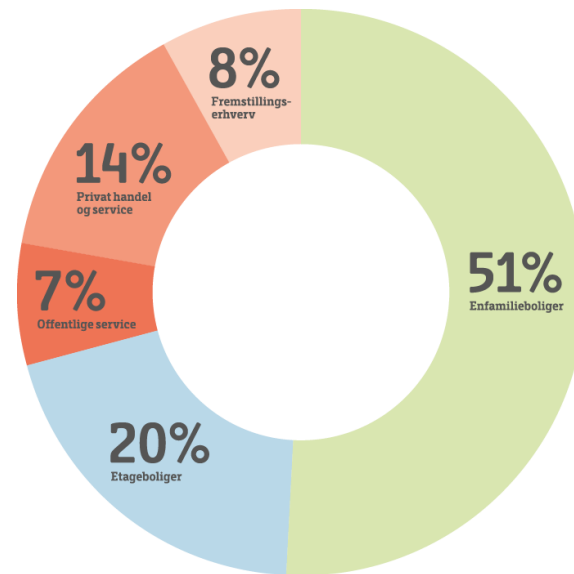

The background of the slide is a photograph of a brick building facade with several windows. The text is overlaid on this image.

ENERGIRENOVERING AF ETAGEEJENDOMME VIA NETVÆRKSMODELLEN

Tommy Olsen, Gate21
Afslutningsworkshop 5.11 Copenhagen Dome

ENIG: en indsats overfor etageboliger

Støttet af Energistyrelsen

Kommunens indsats skal være **overkommelig** med et bredt fokus, så den fortsættes længe.

Lejernes behov skal tænkes ind, så de oplever at de får en **bedre bolig**.