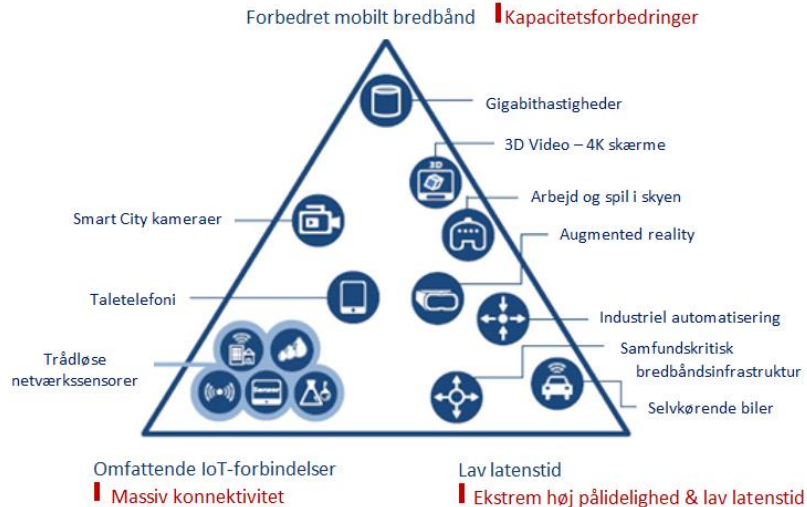

Hvad kan vi med
5G?

Robert Lindgaard
Energistyrelsen

5G Handlingplanen

Fire hovedelementer

Hvad er 5G?

5G er næste generations mobilteknologi

Hvad er det nye?

- Op til 100x højere hastigheder
- Høj præcision og pålidelighed
- Latency ned til 1 ms
- Større sikkerhed

- Store samfundsmæssige gevinster ved professionel anvendelse i det offentlige og private erhverv

Kilde: ETRI graphic, from ITU-R IMT 2020 requirements (oversat af Energistyrelsen)

Hvordan ser det ud med 5G og dækningen i dag?