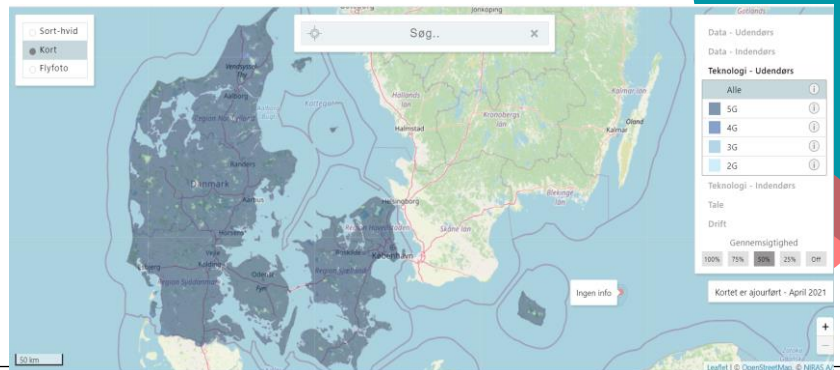

Hvordan ser det ud med 5G og dækningen i dag?

NU:

- Udrulning er startet i alle 3 fysiske mobilnet
- TDC er nået længst, Telenor/Telia dækker i de 4 største byer, 3 dækker i København, Roskilde
- Alle har landsdækkende 5G i løbet af 2022

I løbet af de kommende år:

- 5G i Core-net
- Meget høje hastigheder (3,5 GHz, 26 GHz)
- Network slicing og specielle tjenester
- Small Cells (EU regler)
- Mere kapacitet